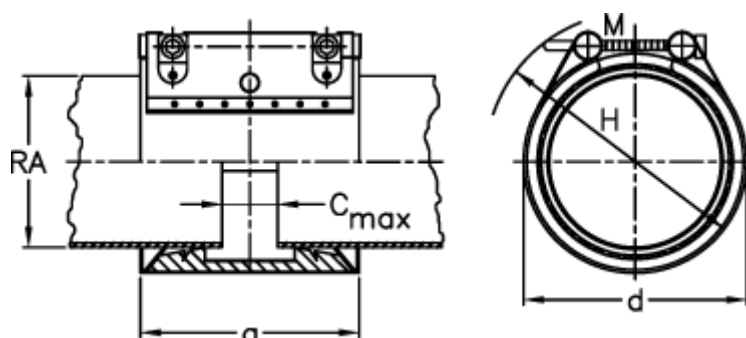

Varenummer: 025789300104
Beskrivelse: Norma Connect rørkobling
GRIP W5 Ø=104,0 EPDM, 16 bar

Mål

a	= 98
C max med båndindlæg	= 25
d	= 125
H	= 145
M (Skrue)	= M10
Nominelt tryk (bar)	= 16
RA	= 104
RA min-RA max	= 102,9-105,1